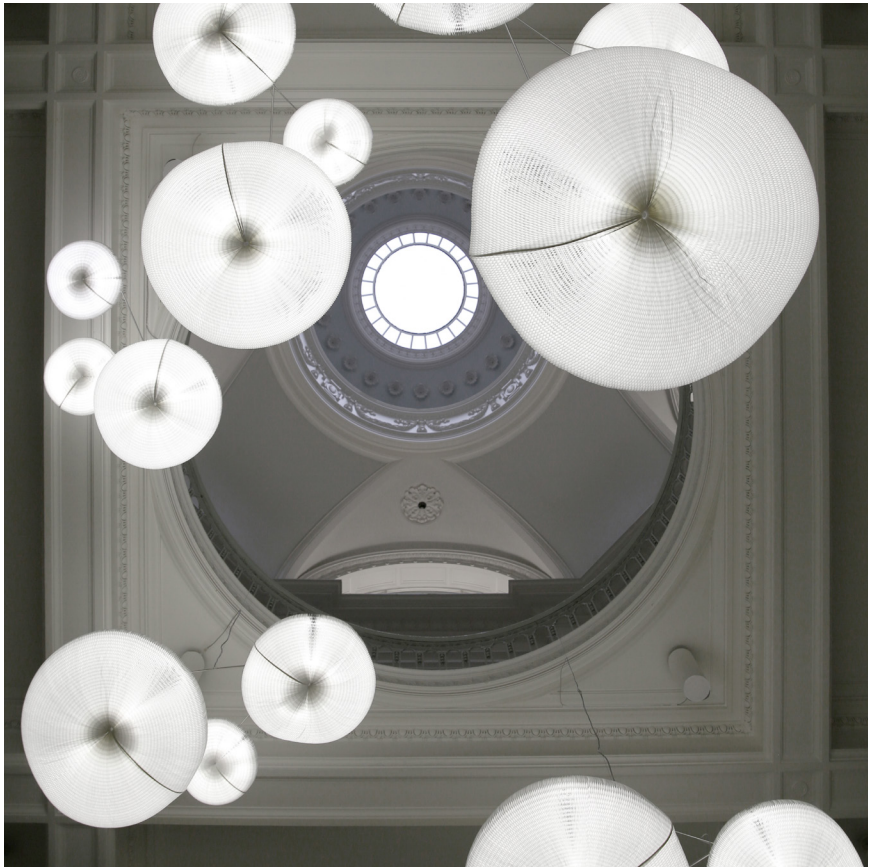

Inspiré par des merveilleuses sculptures cinétiques d'Alexander Calder, cloud mobile redéfinit de la même façon l'espace par son mouvement doux et ses formes légères en trois dimensions. Chaque abat-jour en nid d'abeille est fixé à la structure par un seul point, de sorte qu'ils ondulent et tournent au gré des courants d'air de la pièce.

cloud mast est un luminaire soutenu par le sol. Le mât est couronné par une perche qui soutient un cloud mobile dans un équilibre, en mouvement continu, avec un lourd poids de pêche, il s'agit d'une alternative délicate et belle aux câblages des mobiles au plafond.

un deuxième poids de pêche est ajouté au cloud mast en taille large afin de contrebalancer l'augmentation de la taille et du poids des formes de nuages.

les nuages creux, fabriqués du textile blanc non tissé en polyéthylène, sont éclairés de manière interne par des LED, rendant les formes tridimensionnelles sculpturales mystérieusement radieuses quand elles sont vues de n'importe quelle direction.

des cloud suspendus à basse hauteur permettent à leurs qualités sculpturales d'habiter un espace.

photo by Yunfeng Shi courtesy of Vanke, interior design by Zhao Yu and Beijing Elevation Art Design

photo by Yunfeng Shi courtesy of Vanke, interior design by Zhao Yu and Beijing Elevation Art Design