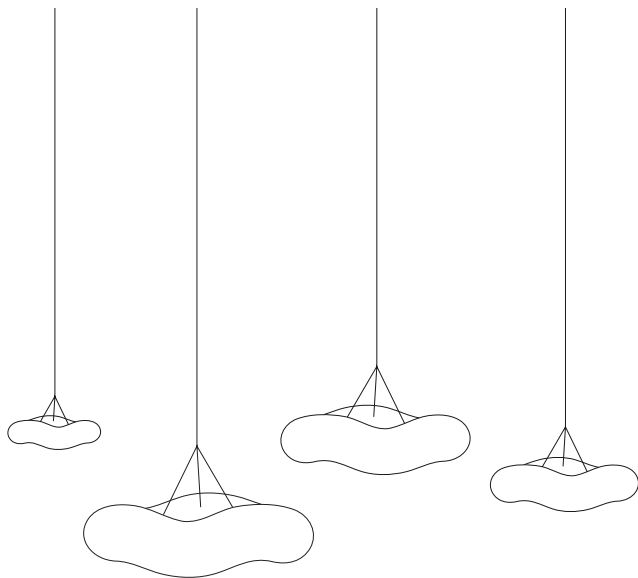

cloud pendant est disponible en quatre tailles.