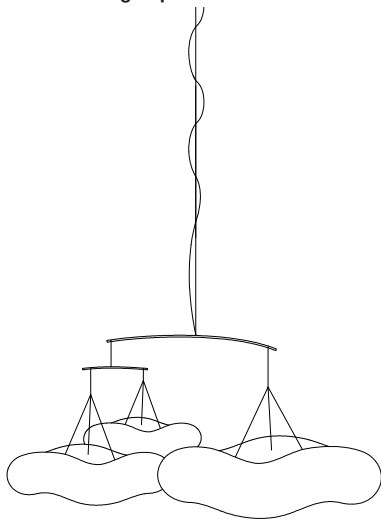

cloud softlight crée une canopée de formes douces et lumineuses. Disponible en différentes tailles de lustres individuels ou de mobiles suspendus, cloud fournit à la fois une lumière diffuse et un sentiment d'intimité. Lorsqu'ils sont regroupés, ils créent de vastes paysages célestes sculpturaux

Inspiré par des merveilleuses sculptures cinétiques d'Alexander Calder, cloud mobile redéfinit de la même façon l'espace par son mouvement doux et ses formes légères en trois dimensions. Chaque abat-jour en nid d'abeille est fixé à la structure par un seul point, de sorte qu'ils ondulent et tournent au gré des courants d'air de la pièce.

cloud mast est un luminaire soutenu par le sol. Le mât est couronné par une perche qui soutient un cloud mobile dans un équilibre, en mouvement continu, avec un lourd poids de pêche, il s'agit d'une alternative délicate et belle aux câblages des mobiles au plafond.