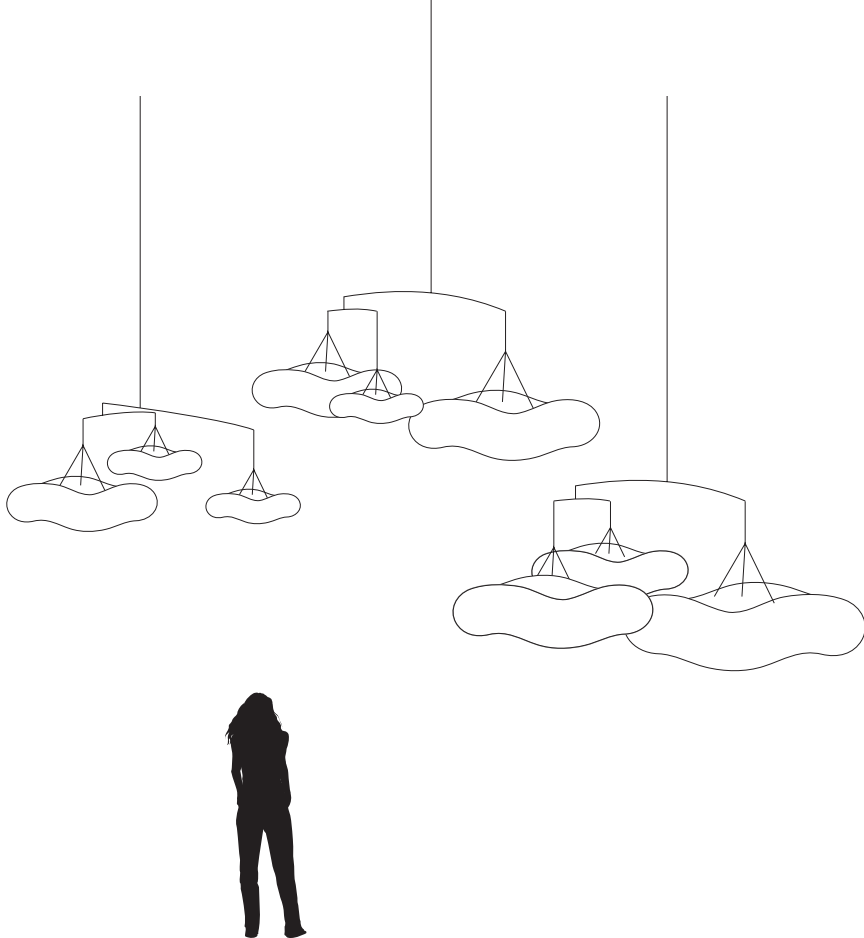

cloud mobile existe en trois tailles et cloud mast est disponible dans trois tailles correspondantes.